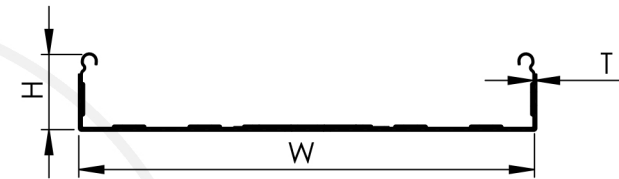

## Fast Fixing Cable Tray

Dimensions	Dimensions Range (mm)
W	50-100-200-300
H	40-50-60
T	0,6-0,8-1,0-1,2
L	2500-3000