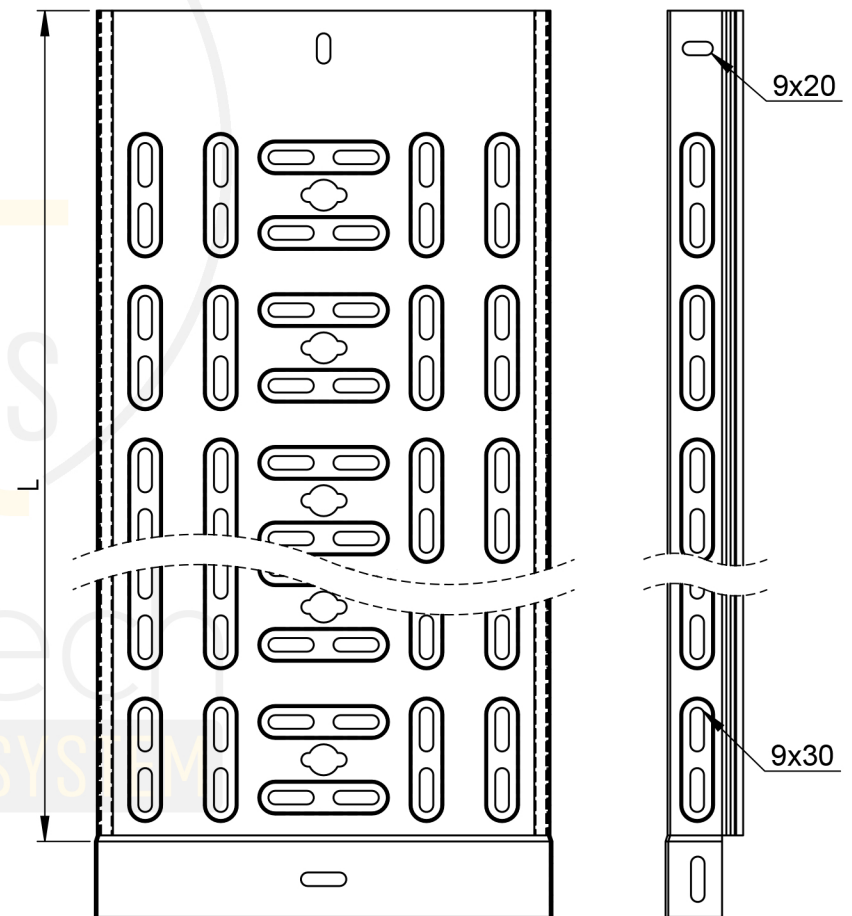

## Fast Fixing Cable Tray

Dimensions	Dimensions Range (mm)
W	50-100-200-300
H	40-50-60
T	0,6-0,8-1,0-1,2
L	2500-3000