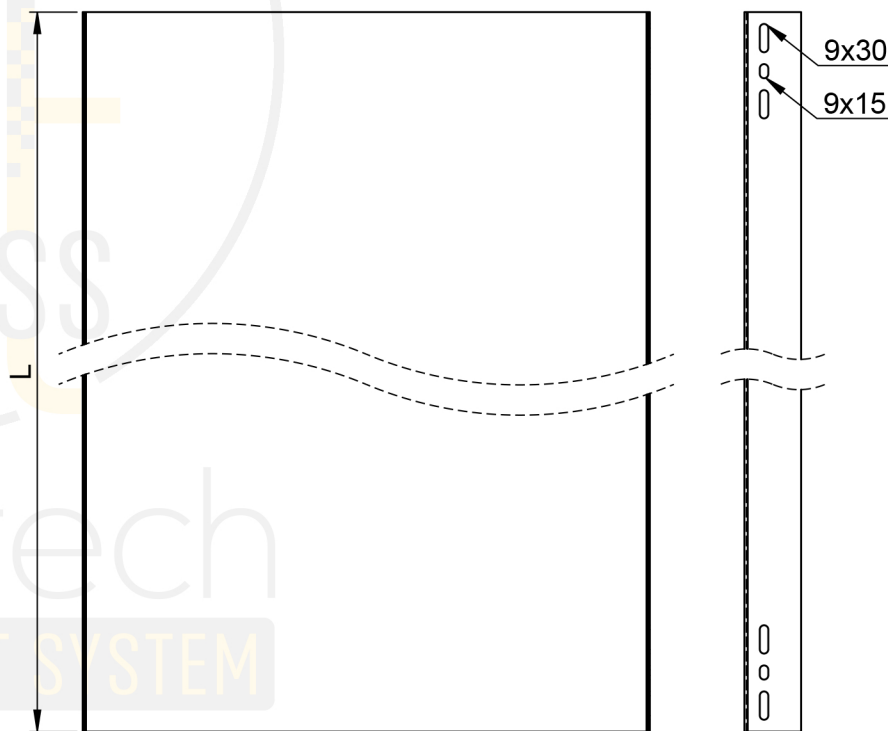

## Unperforated Standart Type Cable Tray

Dimensions	Dimensions Range (mm)
W	50-100-200-300-400-500-600-900
H	40-50-60-75-100
T	0,8-1,0-1,2-1,5-2,0-2,5
L	2500-3000