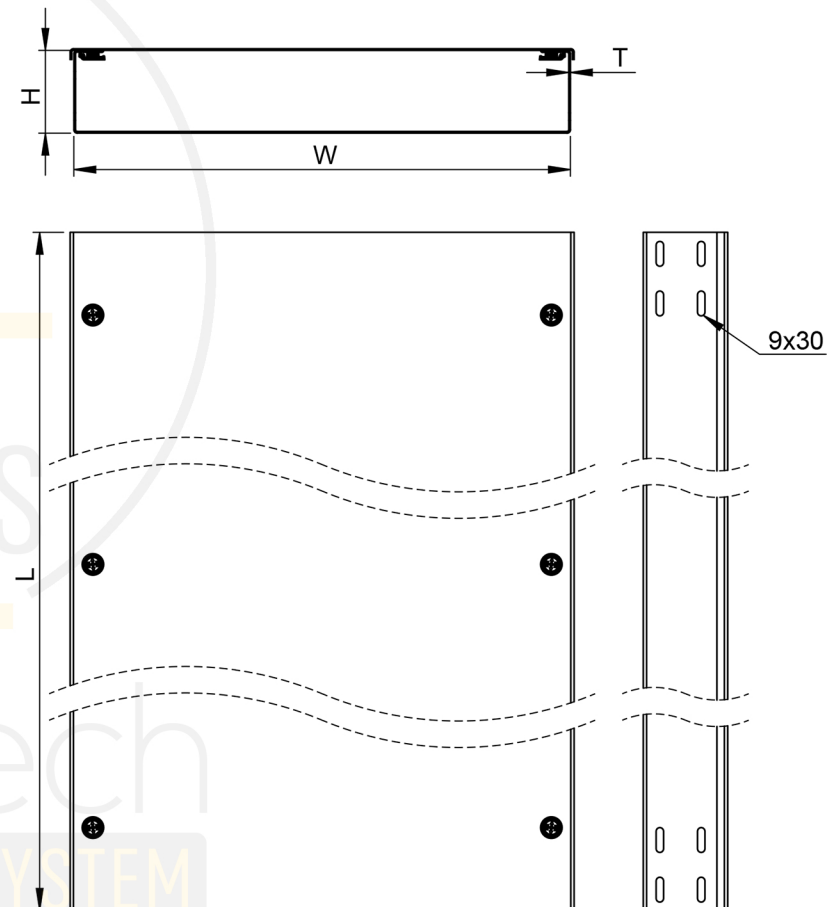

ER SERIES

Trunking Cable Trays

Dimensions	Dimensions Range (mm)
W	50-100-200-300-400-500-600-900
H	50-60-75-100-150
T	0,8-1,0-1,2-1,5-2,0
L	2500-3000