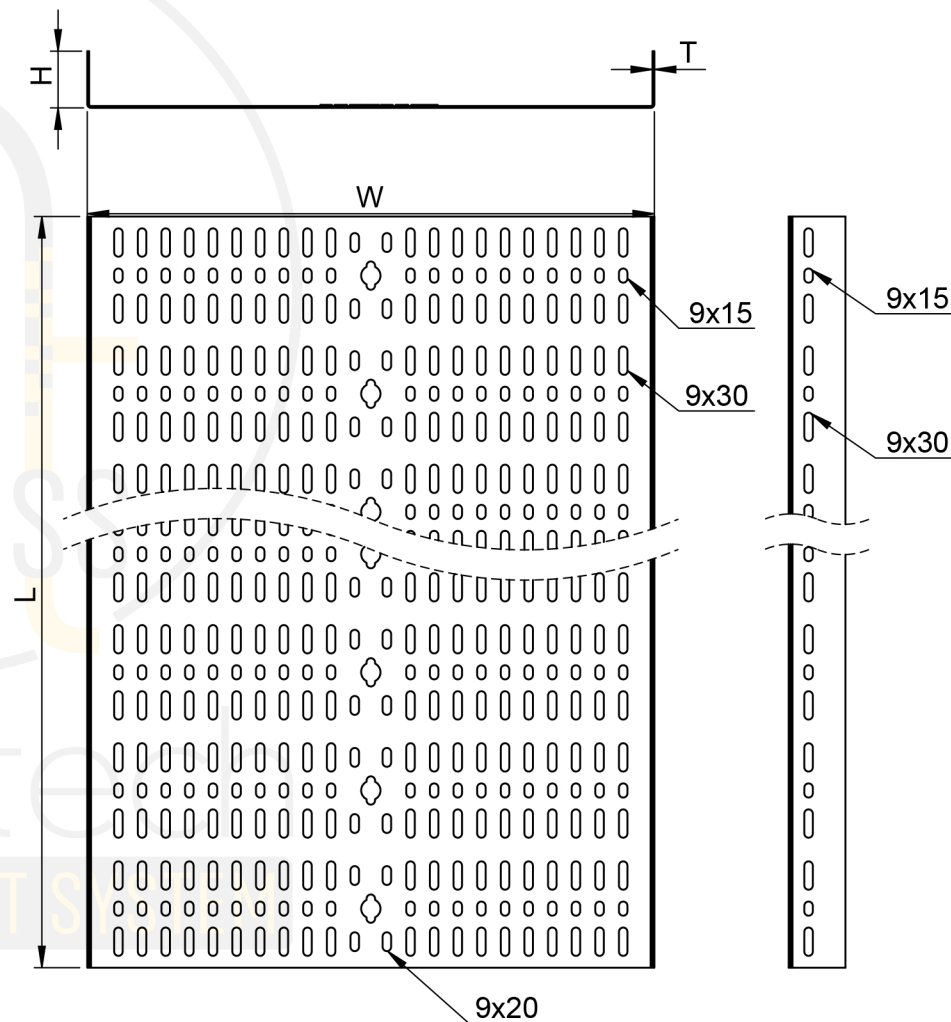

## Standart Type Cable Tray

Dimensions	Dimensions Range (mm)
W	50-100-200-300-400-500-600
H	40-50-60-75-100
T	0,8-1,0-1,2-1,5-2,0
L	2500-3000