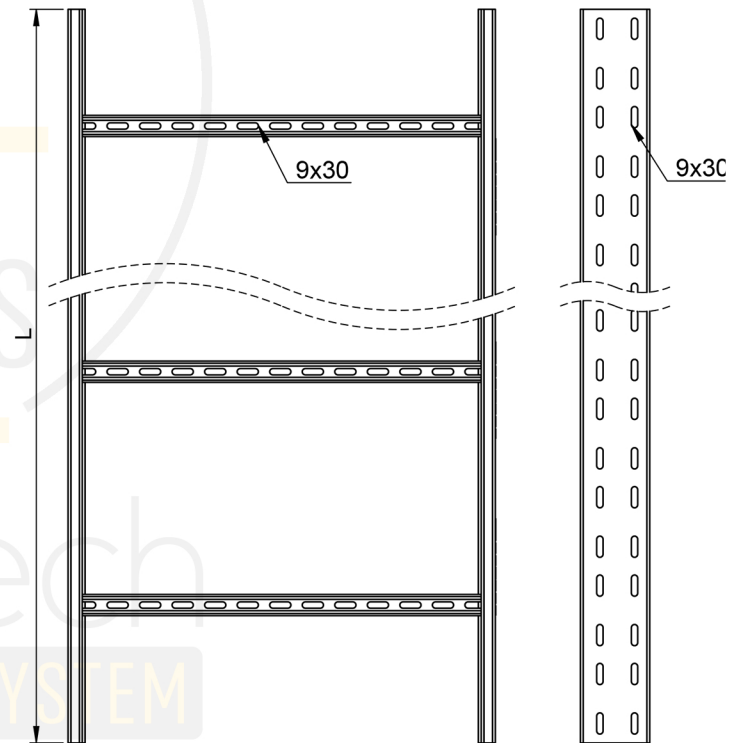

ELX SERIES

Extra Heavy Duty Type Cable Ladder

Dimensions	Dimensions Range (mm)
W	100-200-300-400-500-600-900
H	60-75-100-125-150
T	1,2-1,5-2,0
L	2500-3000