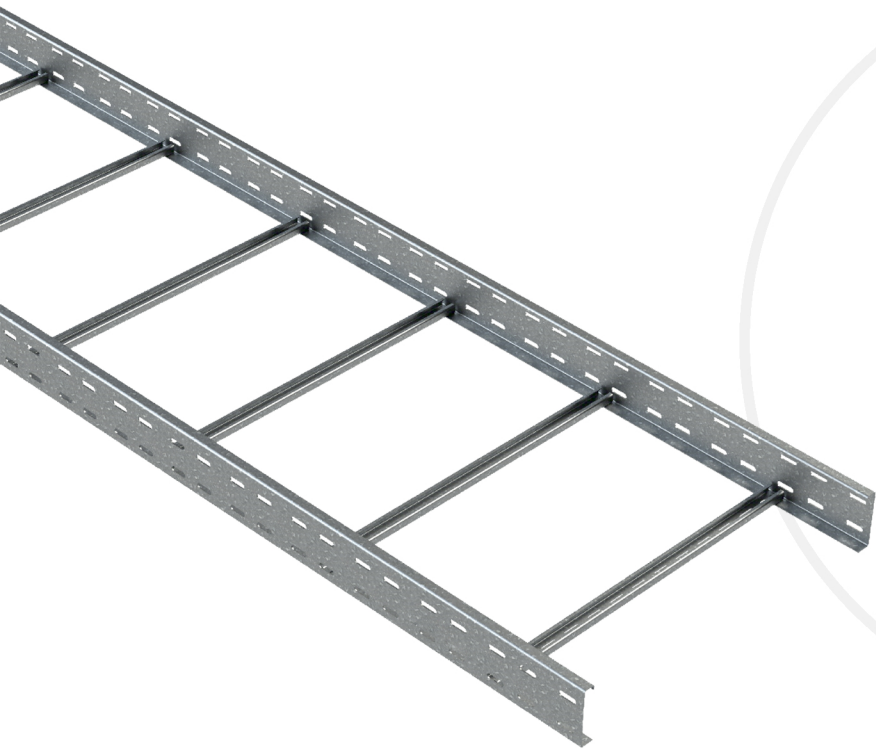

ELX SERIES

Extra Heavy Duty Type Cable Ladder

Dimensions	Dimensions Range (mm)
W	100-200-300-400-500-600-900
H	60-75-100-125-150
T	1,2-1,5-2,0
L	2500-3000