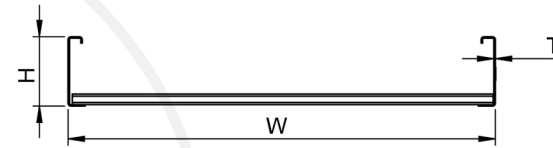

ELX SERIES

Extra Heavy Duty Type Cable Ladder

Dimensions	Dimensions Range (mm)
W	100-200-300-400-500-600-900
H	60-75-100-125-150
T	1,2-1,5-2,0
L	2500-3000