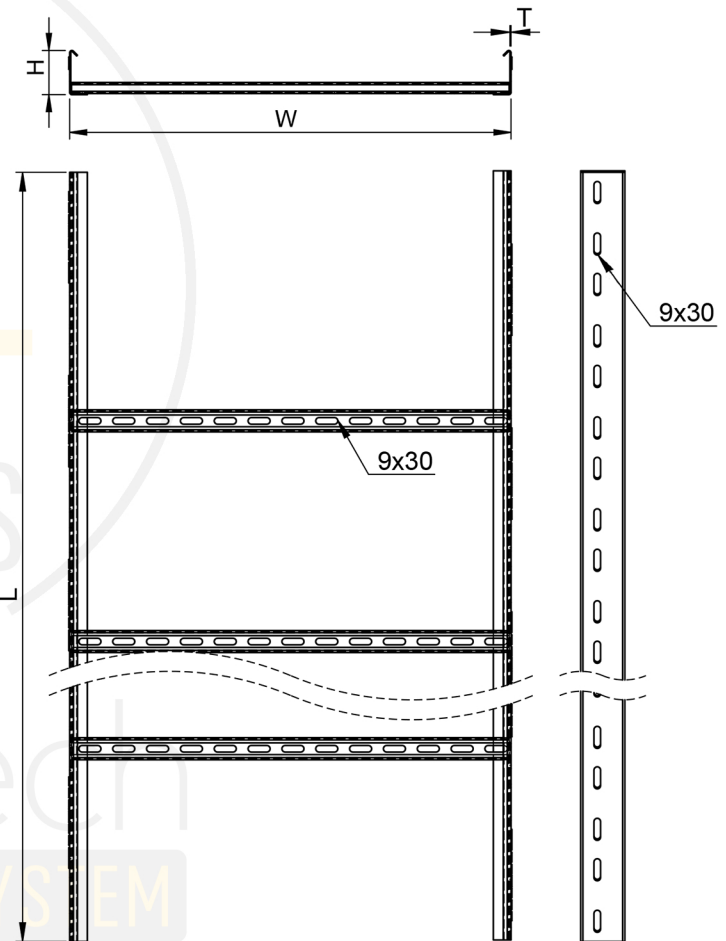

EL SERIES

Heavy Duty Cable Ladders

Dimensions	Dimensions Range (mm)
W	50-100-200-300-400-500-600-900
H	40-50-60-75-100-150
T	0,8-1,0-1,2-1,5-2,0
L	2500-3000