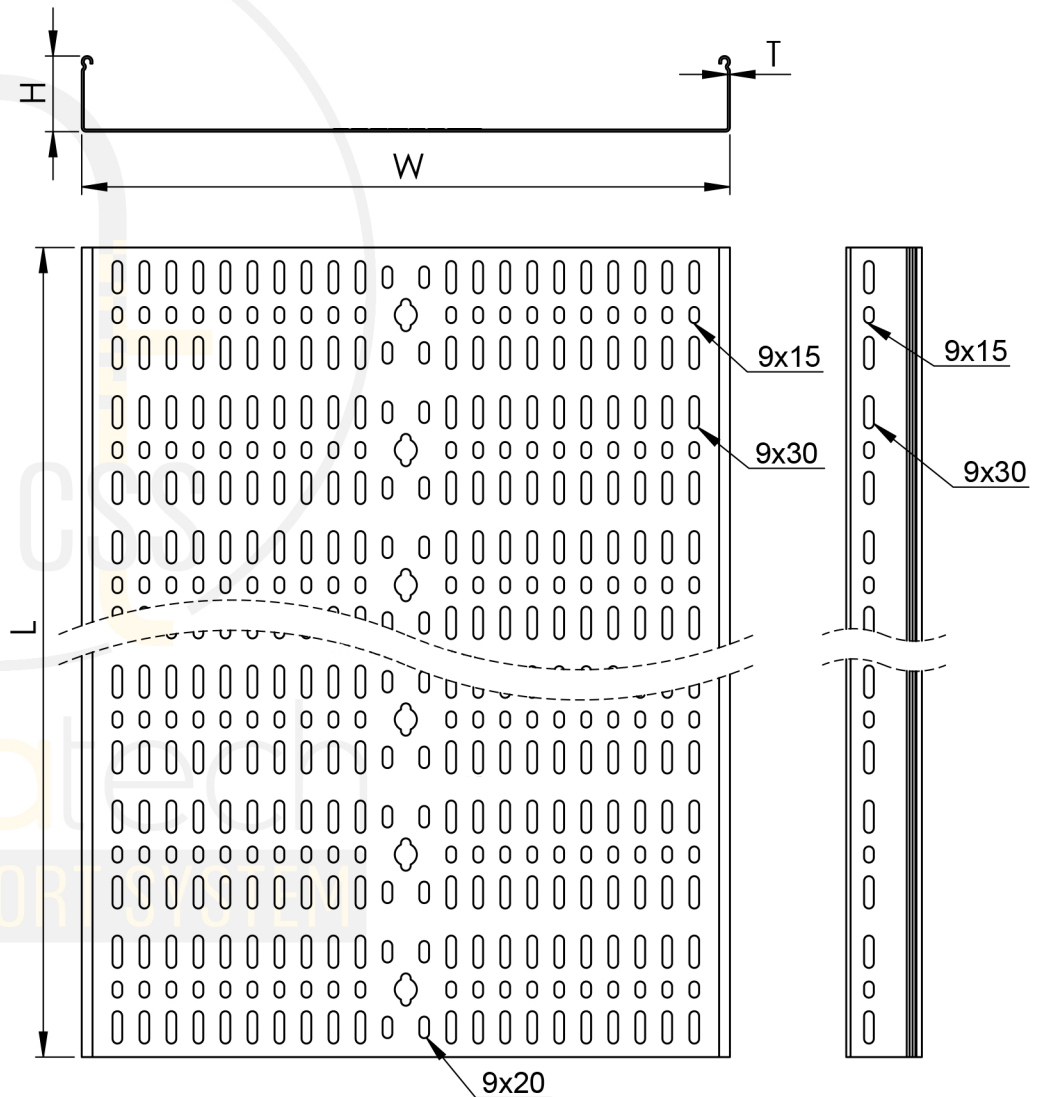

EH SERIES

Heavy Duty Type Cable Tray

Dimensions	Dimensions Range (mm)
W	50-100-200-300-400-500-600
H	40-50-60-75-100
T	0,8-1,0-1,2-1,5-2,0
L	2500-3000