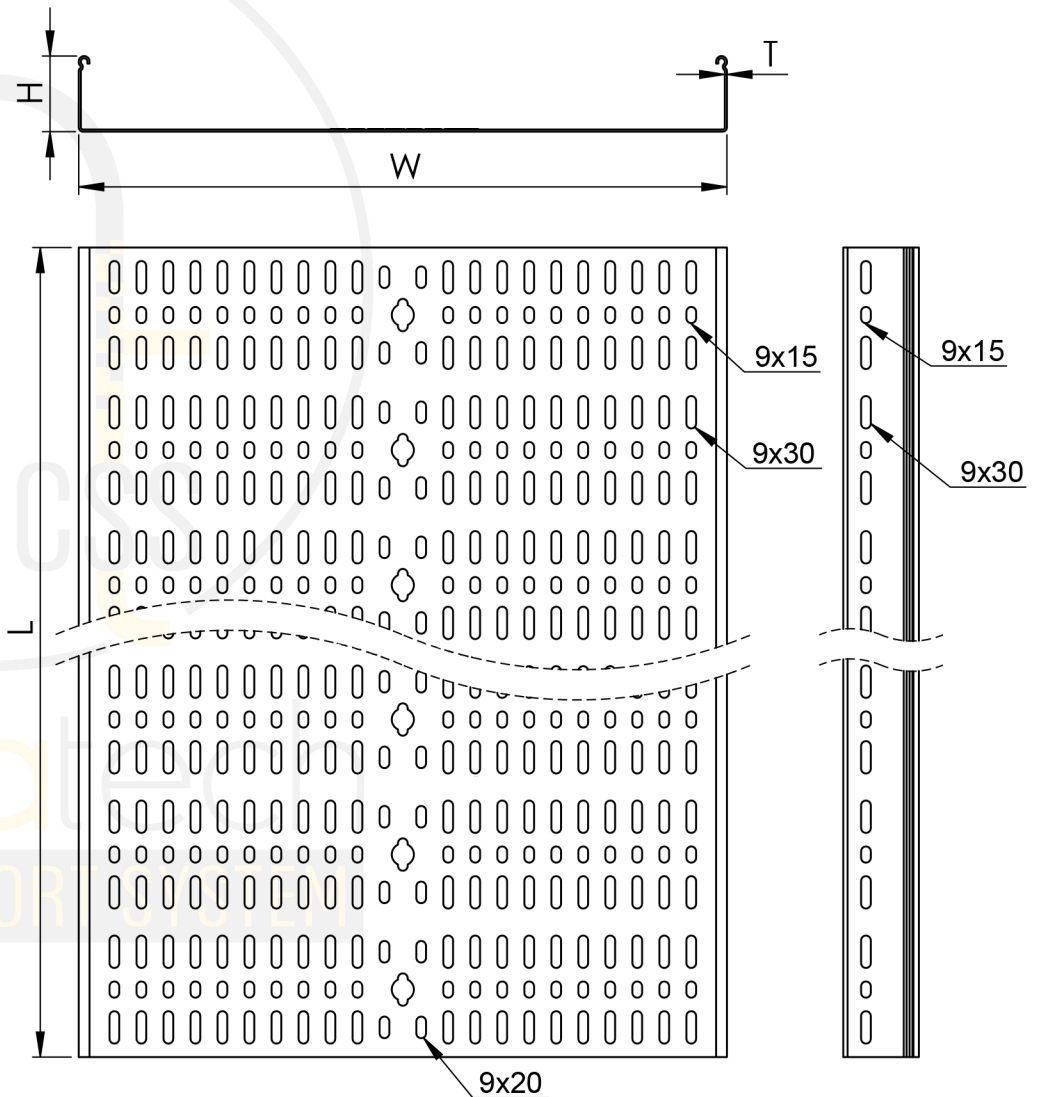

ECO SERIES

Economic Heavy Duty Cable Tray

Dimensions	Dimensions Range (mm)
W	50-100-200-300-400-500-600
H	40-50-60-75-100
T	0,5-1,0-1,2-1,5-1,8
L	2500-3000